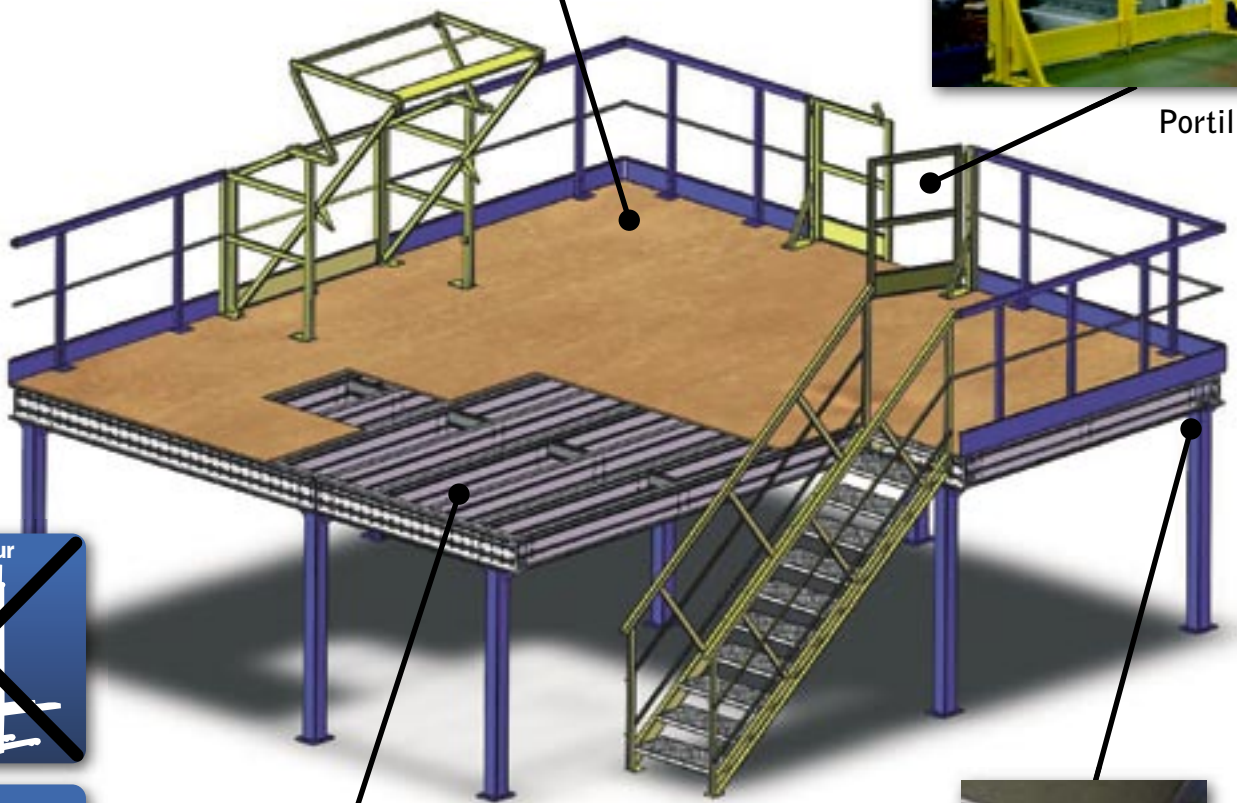

PLATE-FORMES MODULABLES & SAS

Plate-forme modulaire adaptée à tous les secteurs d'activité.
Spécialement conçu pour le
STOCKAGE ET L'EXTENSION DE SURFACES DE TOUS TYPES.

Plancher panneau de particules,
option : tôle, caillebotis et bac acier

Portillon.

Gerbeur

Transpalette

CHARGE MAXI. U.R.*

250 à
1000 kg/m²

Profil anti-devers.

Encastrement
tête de poteau.

DOUBLE OU TRIPLE LES SURFACES DISPONIBLES.

PLATE-FORMES MODULABLES & SAS

LOGISTIQUE.

Les + produit

- Optimise les volumes de vos bâtiments
- S'adapte à vos locaux
- Grandes portées
- Etude sur mesure
- Conforme à l'Eurocode 3
- Conception validée par les bureaux de contrôle
- Plateforme autostable
- Multi-niveaux

LE SAS A PALETTE

Elimine tout risque de chute lors des manipulations des palettes.

Poser

Basculer

Manutentionner