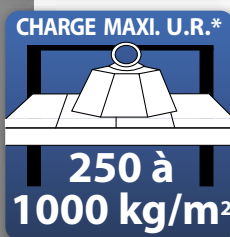

Portillon.

Gerbeur

Transpalette

CHARGE MAXI. U.R.*

250 à
1000 kg/m²

Profil anti-devers.

Encastrement
tête de poteau.

DOUBLE OU TRIPLE LES SURFACES DISPONIBLES.